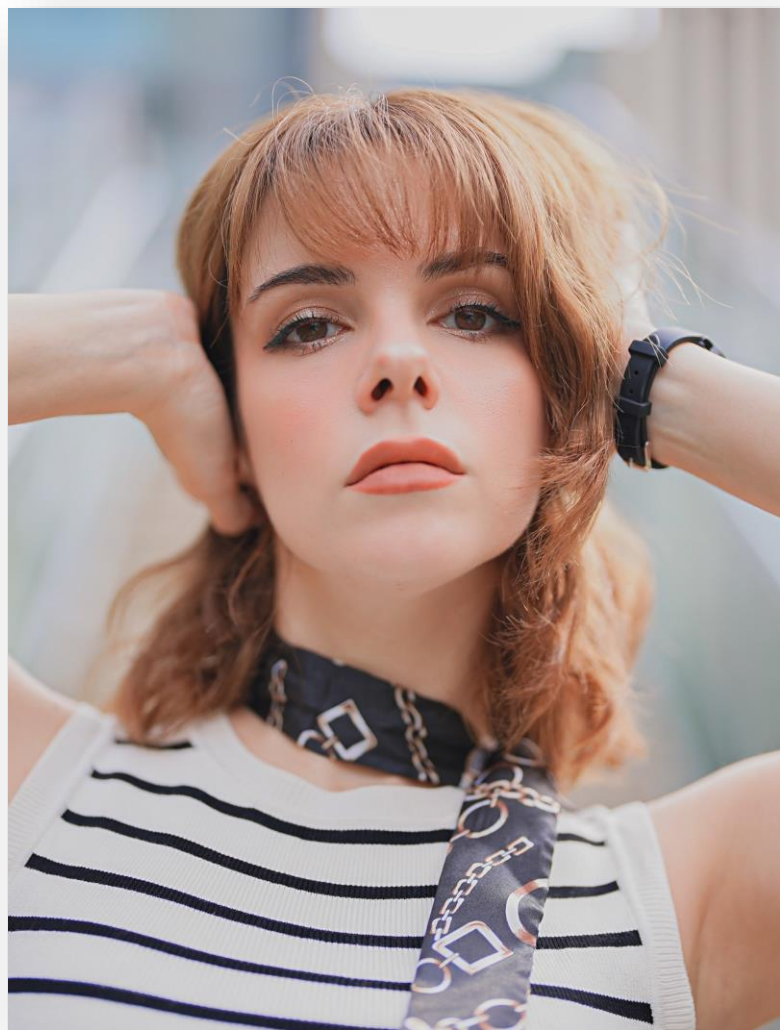

# Graciela T

グラシエラ T

Height: 162	Weight: 53	Bust: 90	Waist: 70	Hip: 92
Head: 58	Neck: 32	Sleeve: 71	Shoulder: 39	Inseam: 69
Shoe: 23.5				

フレームイン株式会社  
東京都港区赤坂 9-1-7 赤坂レジデンシャ 425  
Tel:03-6804-5546 FAX 03-3402-5622  
03-6804-5572 edi@frame-in.net