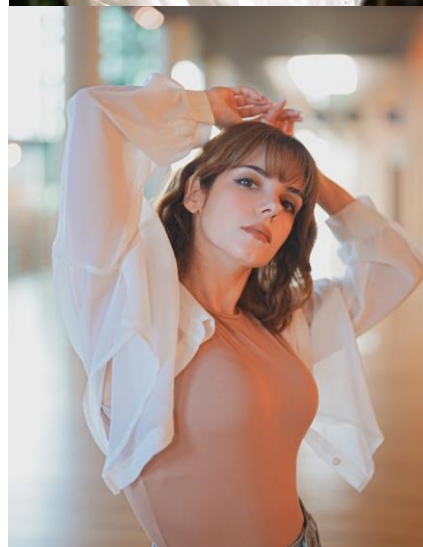

# Graciela T

グラシエラ T

Height: 162	Weight: 53	Bust: 90	Waist: 70	Hip: 92
Head: 58	Neck: 32	Sleeve: 71	Shoulder: 39	Inseam: 69
Shoe: 23.5				

フレームイン株式会社  
東京都港区赤坂 9-1-7 赤坂レジデンシャ 425  
Tel:03-6804-5546 FAX 03-3402-5622  
03-6804-5572 edi@frame-in.net