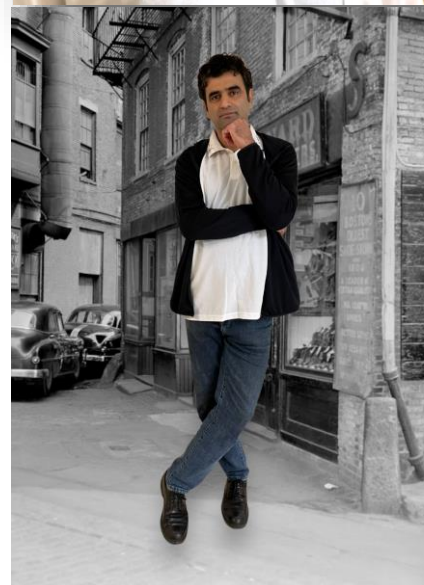

Yousefi H

ユゼフィ H

Height: 190	Weight:	Bust: 101	Waist: 92	Hip: 107
Head: 56	Neck: 40	Sleeve: 87	Shoulder: 53	Inseam: 82
Shoe: 29				

フレームイン株式会社
東京都港区赤坂 9-1-7 赤坂レジデンシャ 425
Tel:03-6804-5546 FAX 03-3402-5622
03-6804-5572 edi@frame-in.net