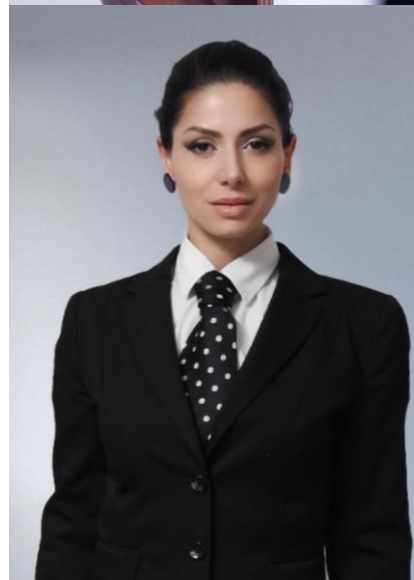

# RAMONA E

ラモナ E

Height: 163	Weight: 59	Bust: 90	Waist: 61	Hip: 98
Head: 54	Neck: 30	Sleeve: 75	Shoulder: 43	Inseam: 75
Shoe: 24				

フレームイン株式会社

東京都港区赤坂 9-1-7 赤坂レジデンシャ 425

Tel:03-6804-5546 FAX 03-3402-5622

03-6804-5572 edi@frame-in.net