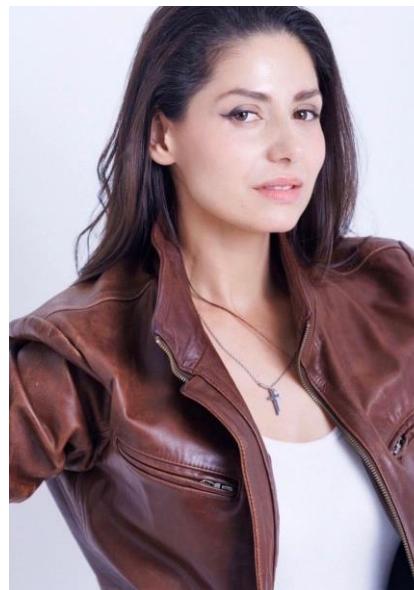

# RAMONA E

ラモナ E

Height: 163	Weight: 59	Bust: 90	Waist: 61	Hip: 98
Head: 54	Neck: 30	Sleeve: 75	Shoulder: 43	Inseam: 75
Shoe: 24				

フレームイン株式会社

東京都港区赤坂 9-1-7 赤坂レジデンシャ 425

Tel:03-6804-5546 FAX 03-3402-5622

03-6804-5572 edi@frame-in.net