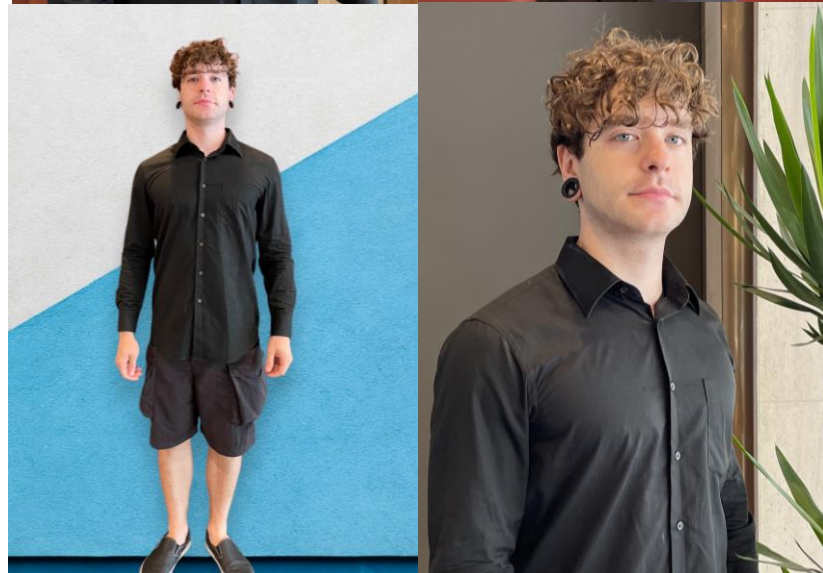

Mattia D

マティア D

Height: 172	Weight: 73	Bust: 95	Waist: 82	Hip: 97
Head: 60	Neck: 37	Sleeve: 84	Shoulder: 47	Inseam: 77
Shoe: 26				

フレームイン株式会社
東京都港区赤坂 9-1-7 赤坂レジデンシャ 425
Tel:03-6804-5546 FAX 03-3402-5622
03-6804-5572 edi@frame-in.net