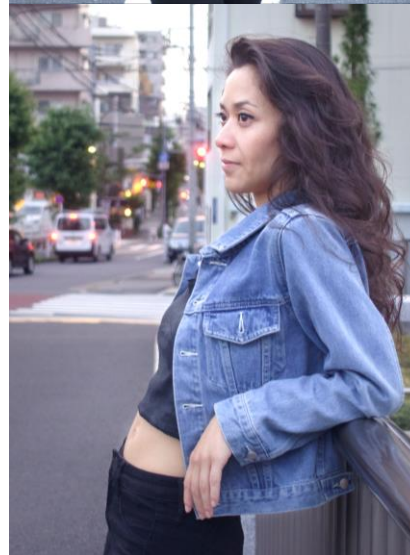

Elise W

エリス W

Height: 169	Weight:	Bust: 77	Waist: 61	Hip: 88
Head: 55	Neck: 32	Sleeve: 72	Shoulder: 41	Inseam: 69
Shoe: 23				

フレームイン株式会社
東京都港区赤坂 9-1-7 赤坂レジデンシャ 425
Tel:03-6804-5546 FAX 03-3402-5622
03-6804-5572 edi@frame-in.net